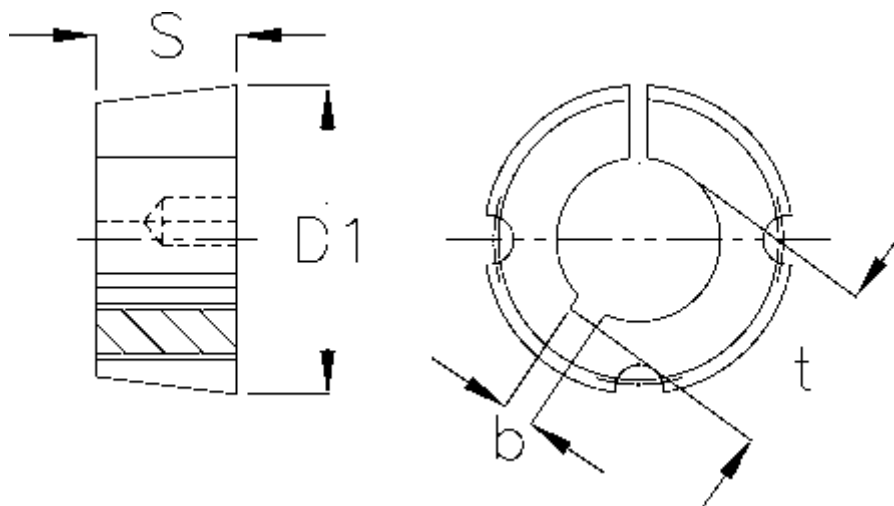

Varenummer: 6160403020028  
Beskrivelse: Taperbøsning 3020 boring ø28 mm

## Mål

b	= 8
Boring	= 28
Bøsningstype	= 3020
D1	= 108
Overførsel moment	= 2710
S	= 50,8
Skruestørrelse	= 5/8 x 1 1/4"
t	= 31.3